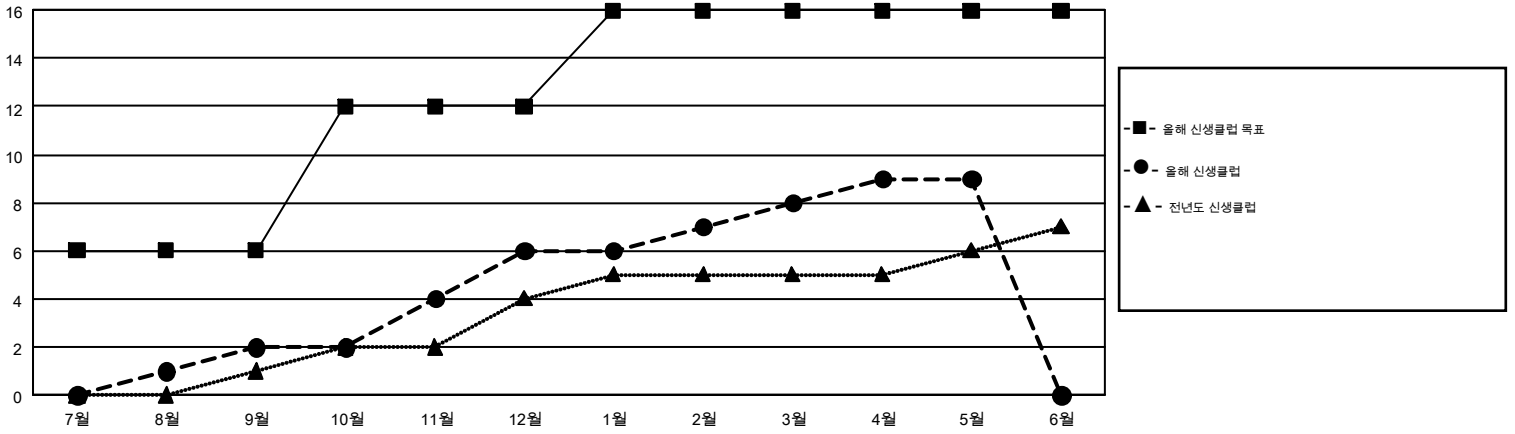

# GMT MONTHLY MEMBERSHIP PROGRESS REPORT

Results as of: 5/31/2019

Multiple District 356

LOCATION: REPUBLIC OF KOREA

GMT: CHUL-JAE LEE

헌장지역 GMT 5

클럽				회원 1인당			
결과- 2018-2019				결과- 2018-2019			
사분기	신생클럽 목표	신생클럽	해산된 클럽	사분기	회원 순증가 목표	실제 회원증가	실제 퇴회 회원 수(전출입 포함)
7월/8월/9월	6	2	4	7월/8월/9월	804	1,394	881
10월/11월/12월	6	4	2	10월/11월/12월	584	1,238	1,067
1월/2월/3월	4	2	1	1월/2월/3월	415	1,807	472
4월/5월/6월	0	1	0	4월/5월/6월	-63	406	982

목표 및 누적 신생클럽 수

목표 및 누적 회원수

해산된 클럽: 7	1명 이상의 신입회원을 등록한 539 CLUBS OF 638	성별 분포
퇴회회원		남성 20,518 (77.79%)
작고 67		여성 5,858 (22.21%)
클럽해산 59	<a href="#">누적 회원 데이터를 확인하시려면 여기에 클릭하십시오.</a>	가족 단위 회원 총수 3,574
기타 3,276		회비 절반을 지불하는 가족회원 2,084
합계 3,402		