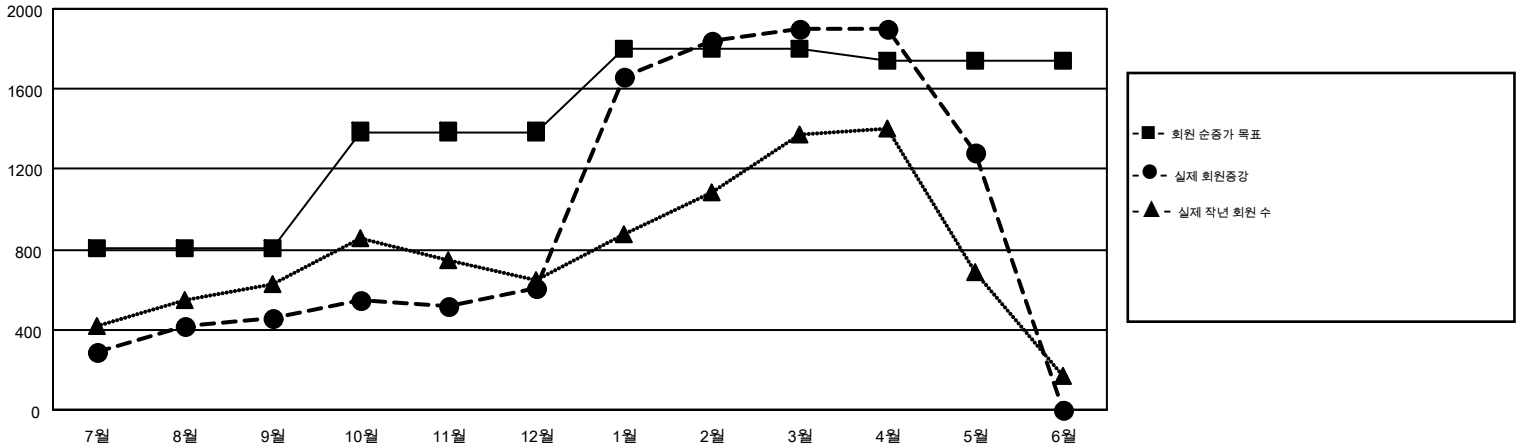

# GMT MONTHLY MEMBERSHIP PROGRESS REPORT

Results as of: 5/31/2019

Multiple District 356

LOCATION: REPUBLIC OF KOREA

GMT: CHUL-JAE LEE

헌장지역 GMT 5

클럽				회원 1인당			
결과- 2018-2019				결과- 2018-2019			
사분기	신생클럽 목표	신생클럽	해산된 클럽	사분기	회원 순증가 목표	실제 회원증가	실제 퇴회 회원 수(전출입 포함)
7월/8월/9월	6	2	4	7월/8월/9월	804	1,394	881
10월/11월/12월	6	4	2	10월/11월/12월	584	1,238	1,067
1월/2월/3월	4	2	1	1월/2월/3월	415	1,807	472
4월/5월/6월	0	1	0	4월/5월/6월	-63	406	982

목표 및 누적 신생클럽 수

목표 및 누적 회원수

해산된 클럽: 7	1명 이상의 신입회원을 등록한 539 CLUBS OF 638	성별 분포
퇴회회원		남성 20,518 (77.79%)
작고 67		여성 5,858 (22.21%)
클럽해산 59	<a href="#">누적 회원 데이터를 확인하시려면 여기에 클릭하십시오.</a>	가족 단위 회원 총수 3,574
기타 3,276		회비 절반을 지불하는 가족회원 2,084
합계 3,402		